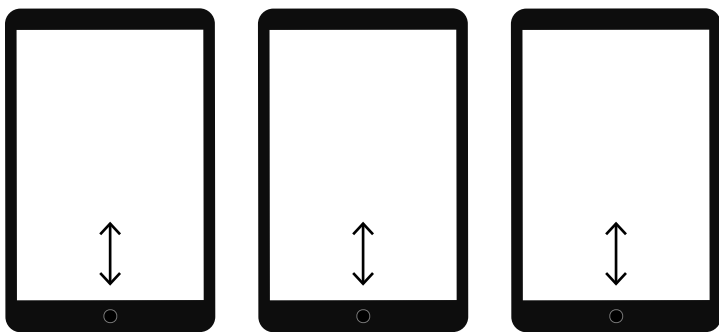

CEAV NEWS

MUNDO IMEDILO INSTRUCCIONES

PARA DISFRUTAR EN LA APLICACIÓN SIN PROBLEMAS

ESTE MAGAZINE SE LEE EN VERTICAL

NAVEGACIÓN POR LA APP

Para avanzar por las diferentes secciones de la aplicación muévete en vertical.

INTERACTIVIDAD DENTRO DE LA APP

Pulsa para
ver contenido

Pulsa para
volver al menú

Arrastra para
pasar página

Pulsa para
ver vídeo

Pulsa para
detener vídeo