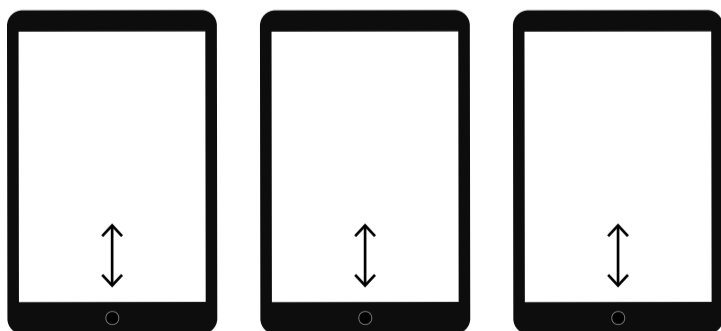

CEAV NEWS

MUNDO IMÉDITO

INSTRUCCIONES

PARA DISFRUTAR EN LA APLICACIÓN SIN PROBLEMAS

ESTE MAGAZINE SE LEE EN VERTICAL

NAVEGACIÓN POR LA APP

Para avanzar por las diferentes secciones de la aplicación muévete en vertical.

INTERACTIVIDAD DENTRO DE LA APP

Pulsa para ver contenido

Pulsa para volver al menú

Arrastra para pasar página

Pulsa para ver vídeo

Pulsa para detener vídeo