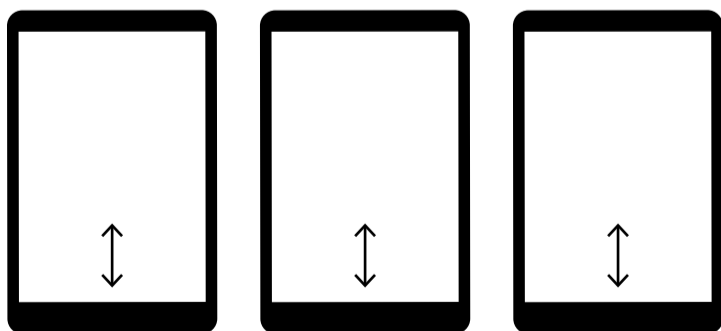

CEAV NEWS

MUNDO IMEDILO INSTRUCCIONES

PARA DISFRUTAR EN LA APLICACIÓN SIN PROBLEMAS

ESTE MAGAZINE SE LEE EN VERTICAL

NAVEGACIÓN POR LA APP

Para avanzar por las diferentes secciones de la aplicación muévete en vertical.

INTERACTIVIDAD DENTRO DE LA APP

Pulsa para ver contenido

Pulsa para volver al menú

Arrastra para pasar página

Pulsa para ver vídeo

Pulsa para detener vídeo